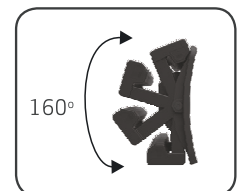

Die neue NOVA ist einfach mitzunehmen und mit dem ergonomischen Design bietet der Tragegriff einen sicheren Griff. Zwei kräftige, eingebaute Magneten sorgen für flexible Montagemöglichkeiten.

Mit der flexiblen Stütze lässt sich die Leuchte für den optimalen Beleuchtungswinkel einfach drehen. Der Handgriff wurde für Direktmontage am SCANGRIP-STATIV oder am GERÜSTHALTER konstruiert.

Als Extrafunktion enthält die NOVA R eine eingebaute Powerbank mit USB-Buchse zum Aufladen von mobilen Einheiten.

Mit der einmaligen und neuesten COB LED Technologie, bietet die NOVA R eine extrem starke Lichtausbeute mit einer absolut gleichmäßigen Ausleuchtung. Das Gehäuse aus Alu-Spritzguss ist extrem robust und widerstandsfähig gegenüber starken Stößen, Schlägen und Vibrationen.

Die robuste Konstruktion qualifiziert NOVA R für RAUEN EINSATZ und damit ist sie für anspruchsvolle, raue Arbeitsumgebungen perfekt geeignet.

- Akku LED-Arbeitsleuchte mit bis zu 1500 Lumen Gesamtlichtmenge
- Ultra schlankes und kompaktes Design
- 5-stufige Dimmfunktion
- Geeignet für RAUHEN EINSATZ
- Flexible Positionierung
- Stellfuß mit eingebautem Magneten
- Handgriff
- Eingebaute Powerbank

TECHNISCHE ANGABEN

COB/LED
2000 Lux@0,5 m
1500 lm@100 % / 1125 lm@75 % /
750 lm@50 % / 375 lm@25 % /
150 lm@10 %
1 Std./10 Std. Betriebsdauer
3.5 Std. Ladedauer
1 m USB Kabel
3.7V/6000 mAh Li-ion
163x63x163 mm
IK07
IP67
705 g

PREIS
UVP 104,90 €